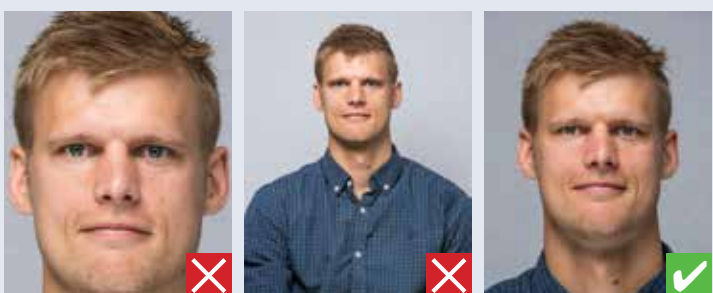

FOTO PAS OG KØREKORT

BILLEDET SKAL VÆRE

Vellignende, taget lige forfra og egnet til indskanning. Alle regler gælder også for børn.

FORMAT

35mm x 45mm.
Hovedet mellem 30-36mm fra hagespids til hårtop.

MOTIV

Flere personer Flere motiver

Ikke centreret Flerfarvet baggrund

Der må kun være én person på billedet, som skal være taget lige forfra. Baggrunden skal være uden motiver og i ensartet lys farve, f.eks. lys blå eller lys grå. Billedet skal være i farve eller sort/hvid.

Øje dækket af hår Lukkede øjne

Kigger væk Hoved skævt
Ikke lige forfra Åben mund

Blikket skal være rettet mod kameraet, øjnene helt synlige og munden lukket.

For tæt på For langt væk

Billedet skal vise ansigtet og det øverste af skuldrene.