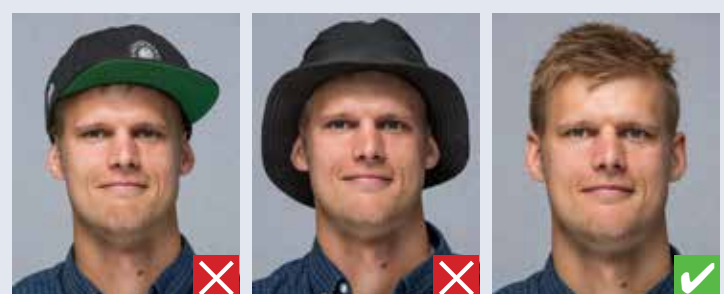

BRILLER

Farvede glas Refleksion i glas

Stel dækker øjne Stel dækker øjne
Øjnene skal være helt fri af stellet og glassene uden toner eller reflekser.

HOVEDBEKLÆDNING

Kasket Hat

Ansigt dækket Skygger for ansigt