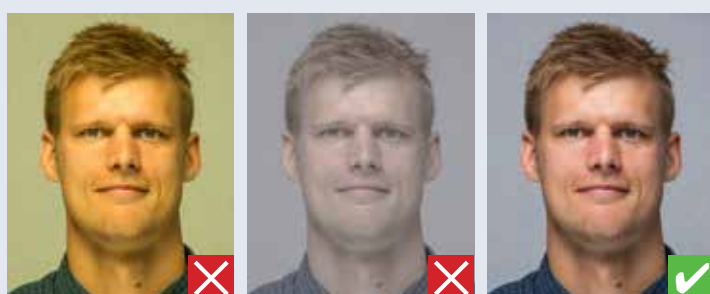

BILLEDKVALITET

For lyst, skarp blitz For mørkt

Skygge på ansigt Skygge på baggrund

Belysningen skal være jævn og må ikke lave skygger i ansigt eller på baggrund.

Billeder af personer med hvidt/lyst hår og personer med lyst tørklæde skal have en baggrund i skarp kontrast.