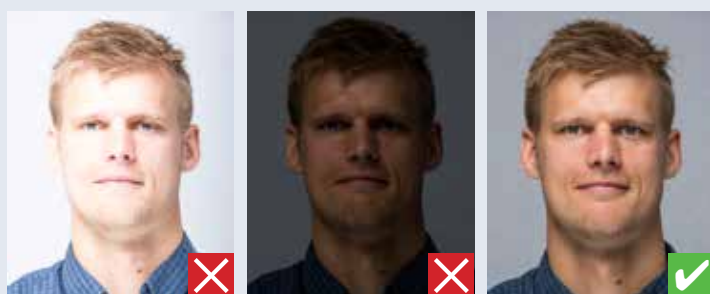

Flere personer Flere motiver

Ikke centreret Flerfarvet baggrund

Der må kun være én person på billedet, som skal være taget lige forfra. Baggrunden skal være uden motiver og i ensartet lys farve, f.eks. lys blå eller lys grå. Billedet skal være i farve eller sort/hvid.

Øje dækket af hår Lukkede øjne

Kigger væk Hoved skævt
Ikke lige forfra Åben mund

Blikket skal være rettet mod kameraet, øjnene helt synlige og munden lukket.

For tæt på For langt væk

Billedet skal vise ansigtet og det øverste af skuldrene.

BILLEDKVALITET

For lyst, skarp blitz For mørkt

Skygge på ansigt Skygge på baggrund

Belysningen skal være jævn og må ikke lave skygger i ansigt eller på baggrund.

Billeder af personer med hvidt/lyst hår og personer med lyst tørklæde skal have en baggrund i skarp kontrast.