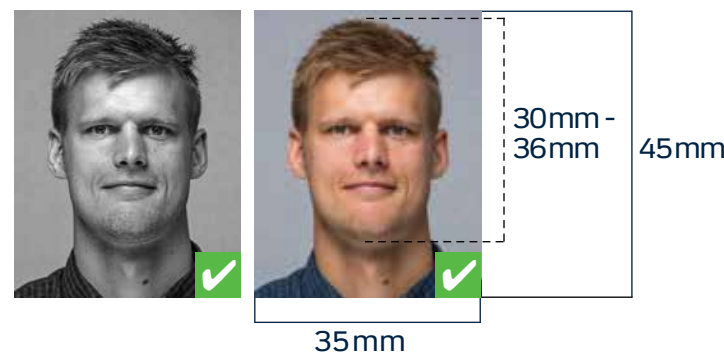

FOTO PAS OG KØREKORT

BILLEDET SKAL VÆRE

Vellignende, taget lige forfra og egnet til indskanning. Alle regler gælder også for børn.

FORMAT

35mm x 45mm.
Hovedet mellem 30-36mm fra hagespids til hårtop.

MOTIV

Flere personer Flere motiver

Ikke centreret Flerfarvet baggrund

Der må kun være én person på billedet, som skal være taget lige forfra. Baggrunden skal være uden motiver og i ensartet lys farve, f.eks. lys blå eller lys grå. Billedet skal være i farve eller sort/hvid.

Øje dækket af hår Lukkede øjne

Kigger væk Hoved skævt
Ikke lige forfra Åben mund

Blikket skal være rettet mod kameraet, øjnene helt synlige og munden lukket.

For tæt på For langt væk

Billedet skal vise ansigtet og det øverste af skuldrene.