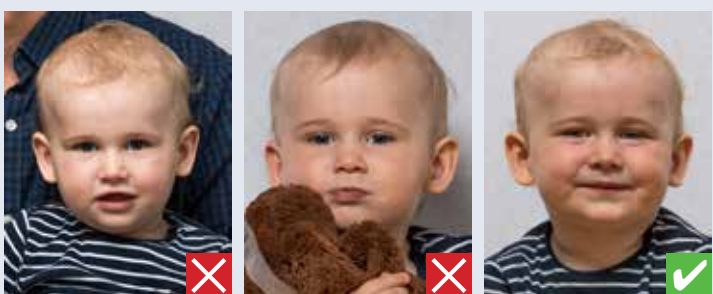

FOTO PAS OG KØREKORT

BILLEDET SKAL VÆRE

Vellignende, taget lige forfra og egnet til indskanning. Alle regler gælder også for børn.

FORMAT

35mm x 45mm.
Hovedet mellem 30-36mm fra hagespids til hårtop.

MOTIV

Flere personer Flere motiver

Ikke centreret Flerfarvet baggrund

Der må kun være én person på billedet, som skal være taget lige forfra. Baggrunden skal være uden motiver og i ensartet lys farve, f.eks. lys blå eller lys grå. Billedet skal være i farve eller sort/hvid.

Øje dækket af hår Lukkede øjne

Kigger væk Hoved skævt
Ikke lige forfra Åben mund

Blikket skal være rettet mod kameraet, øjnene helt synlige og munden lukket.

For tæt på For langt væk

Billedet skal vise ansigtet og det øverste af skuldrene.