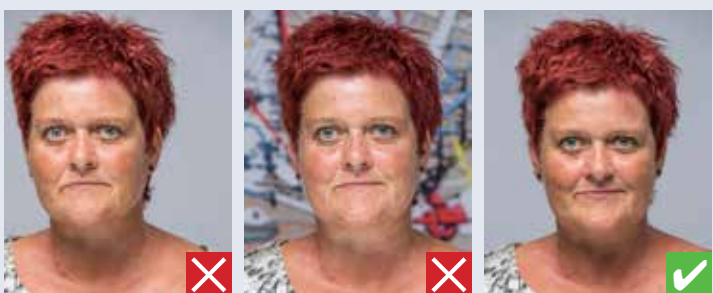

FOTO PAS OG KØREKORT

BILLEDET SKAL VÆRE

Vellignende, taget lige forfra og egnet til indskanning. Alle regler gælder også for børn.

FORMAT

35mm x 45mm.
Hovedet mellem 30-36mm fra hagespids til hårtop.

MOTIV

Flere personer Flere motiver

Ikke centreret Flerfarvet baggrund

Der må kun være én person på billedet, som skal være taget lige forfra. Baggrunden skal være uden motiver og i ensartet lys farve, f.eks. lys blå eller lys grå. Billedet skal være i farve eller sort/hvid.

Øje dækket af hår Lukkede øjne

Kigger væk Hoved skævt
Ikke lige forfra Åben mund

Blikket skal være rettet mod kameraet, øjnene helt synlige og munden lukket.

For tæt på For langt væk

Billedet skal vise ansigtet og det øverste af skuldrene.

Unaturlige farvetoner Udvaskede farver

Beskadiget Uskarpt

Billedet skal være af god kvalitet og uden huller, stempler eller andre skader.

Røde øjne Grynet/pixeleret

Billedet skal være et fotografi eller printet på fotopapir af god kvalitet og med meget høj opløsning.