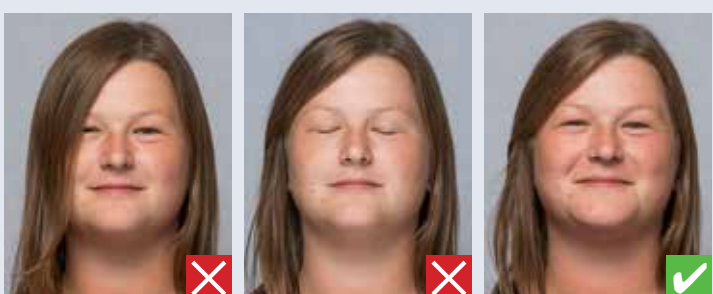

FOTO PAS OG KØREKORT

BILLEDET SKAL VÆRE

Vellignende, taget lige forfra og egnet til indskanning. Alle regler gælder også for børn.

FORMAT

35mm x 45mm.
Hovedet mellem 30-36mm fra hagespids til hårtop.

MOTIV

Flere personer Flere motiver

Ikke centreret Flerfarvet baggrund

Der må kun være én person på billedet, som skal være taget lige forfra. Baggrunden skal være uden motiver og i ensartet lys farve, f.eks. lys blå eller lys grå. Billedet skal være i farve eller sort/hvid.

Øje dækket af hår Lukkede øjne

Kigger væk Hoved skævt
Ikke lige forfra Åben mund

Blikket skal være rettet mod kameraet, øjnene helt synlige og munden lukket.

For tæt på For langt væk

Billedet skal vise ansigtet og det øverste af skuldrene.

BILLEDKVALITET

For lyst, skarp blitz For mørkt

Skygge på ansigt Skygge på baggrund

Belysningen skal være jævn og må ikke lave skygger i ansigt eller på baggrund.

Billeder af personer med hvidt/lyst hår og personer med lyst tørklæde skal have en baggrund i skarp kontrast.