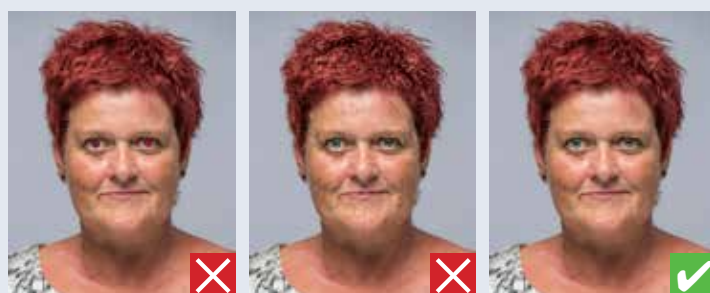

BILLEDKVALITET

For lyst, skarp blitz For mørkt

Skygge på ansigt Skygge på baggrund

Belysningen skal være jævn og må ikke lave skygger i ansigt eller på baggrund.

Billeder af personer med hvidt/lyst hår og personer med lyst tørklæde skal have en baggrund i skarp kontrast.

Unaturlige farvetoner Udvaskede farver

Beskadiget Uskarpt

Billedet skal være af god kvalitet og uden huller, stempler eller andre skader.

Røde øjne Grynet/pixeleret

Billedet skal være et fotografi eller printet på fotopapir af god kvalitet og med meget høj opløsning.