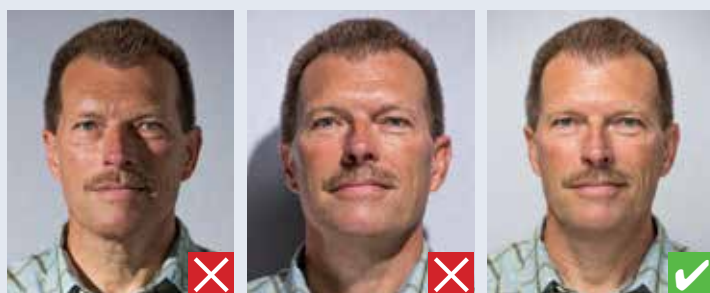

Flere personer Flere motiver

Ikke centreret Flerfarvet baggrund

Der må kun være én person på billedet, som skal være taget lige forfra. Baggrunden skal være uden motiver og i ensartet lys farve, f.eks. lys blå eller lys grå. Billedet skal være i farve eller sort/hvid.

Øje dækket af hår Lukkede øjne

Kigger væk Hoved skævt
Ikke lige forfra Åben mund

Blikket skal være rettet mod kameraet, øjnene helt synlige og munden lukket.

For tæt på For langt væk

Billedet skal vise ansigtet og det øverste af skuldrene.

BILLEDKVALITET

For lyst, skarp blitz For mørkt

Skygge på ansigt Skygge på baggrund

Belysningen skal være jævn og må ikke lave skygger i ansigt eller på baggrund.

Billeder af personer med hvidt/lyst hår og personer med lyst tørklæde skal have en baggrund i skarp kontrast.